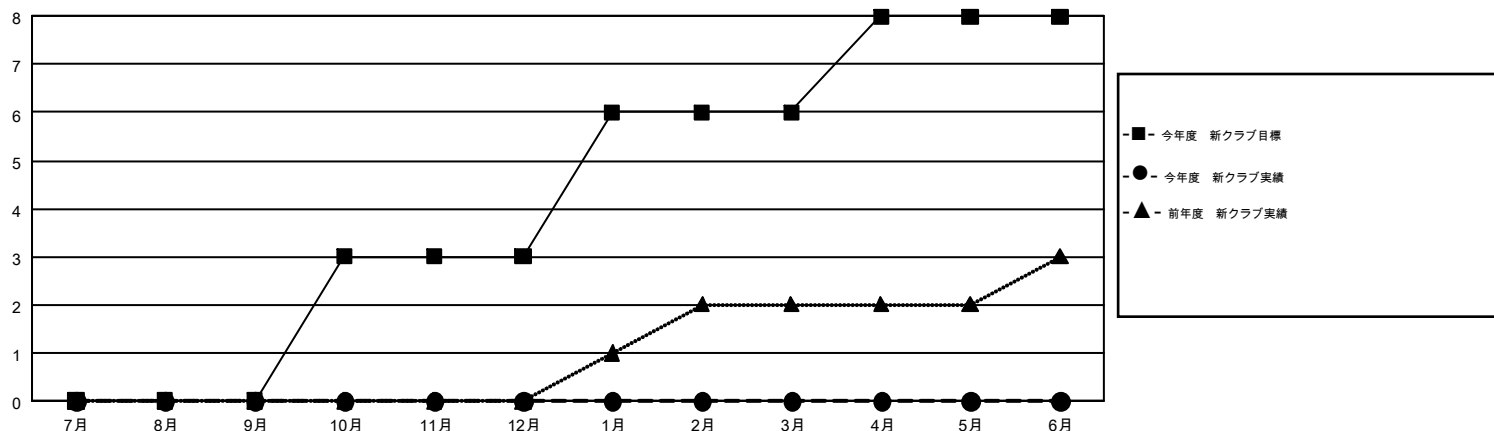

GMT MONTHLY MEMBERSHIP PROGRESS REPORT

Results as of: 1/31/2019

Multiple District 333

LOCATION: JAPAN

GMT: MASAYOSHI MARUYAMA, YASUHISA NAKAMURA

GMT会則地域 5

クラブ				名			
結果 : 2018-2019				結果 : 2018-2019			
四半期	新クラブ目標	新クラブ	解散クラブ	四半期	会員純増目標	会員増強実績	退会者(転籍を含む)実際
7月/8月/9月	0	0	1	7月/8月/9月	220	301	249
10月/11月/12月	3	0	0	10月/11月/12月	205	194	320
1月/2月/3月	3	0	0	1月/2月/3月	325	116	71
4月/5月/6月	2	0	0	4月/5月/6月	180	0	0

新クラブ目標及び実績累計

会員目標及び実績累計

解散クラブ: 1	226 CLUBS OF 386 一名以上の新会員を登録	<table style="width: 100%; border-collapse: collapse;"> <tr> <td style="text-align: left;">男女別</td> <td></td> </tr> <tr> <td style="text-align: left;">男性</td> <td style="text-align: right;">10,953 (72.60%)</td> </tr> <tr> <td style="text-align: left;">女性</td> <td style="text-align: right;">4,133 (27.40%)</td> </tr> </table>	男女別		男性	10,953 (72.60%)	女性	4,133 (27.40%)								
男女別																
男性	10,953 (72.60%)															
女性	4,133 (27.40%)															
<table style="width: 100%; border-collapse: collapse;"> <tr> <td style="text-align: left;">退会者</td> <td></td> </tr> <tr> <td style="text-align: left;">物故会員</td> <td style="text-align: right;">54</td> </tr> <tr> <td style="text-align: left;">クラブ解散</td> <td style="text-align: right;">10</td> </tr> <tr> <td style="text-align: left;">その他</td> <td style="text-align: right;">576</td> </tr> <tr> <td style="text-align: left;">合計</td> <td style="text-align: right;">640</td> </tr> </table>	退会者		物故会員	54	クラブ解散	10	その他	576	合計	640	会員累計データを見るには、ここをクリック	<table style="width: 100%; border-collapse: collapse;"> <tr> <td style="text-align: left;">世帯主/家族会員合計</td> <td style="text-align: right;">6,753</td> </tr> <tr> <td style="text-align: left;">国際会費半額の家族会員</td> <td style="text-align: right;">3,939</td> </tr> </table>	世帯主/家族会員合計	6,753	国際会費半額の家族会員	3,939
退会者																
物故会員	54															
クラブ解散	10															
その他	576															
合計	640															
世帯主/家族会員合計	6,753															
国際会費半額の家族会員	3,939															