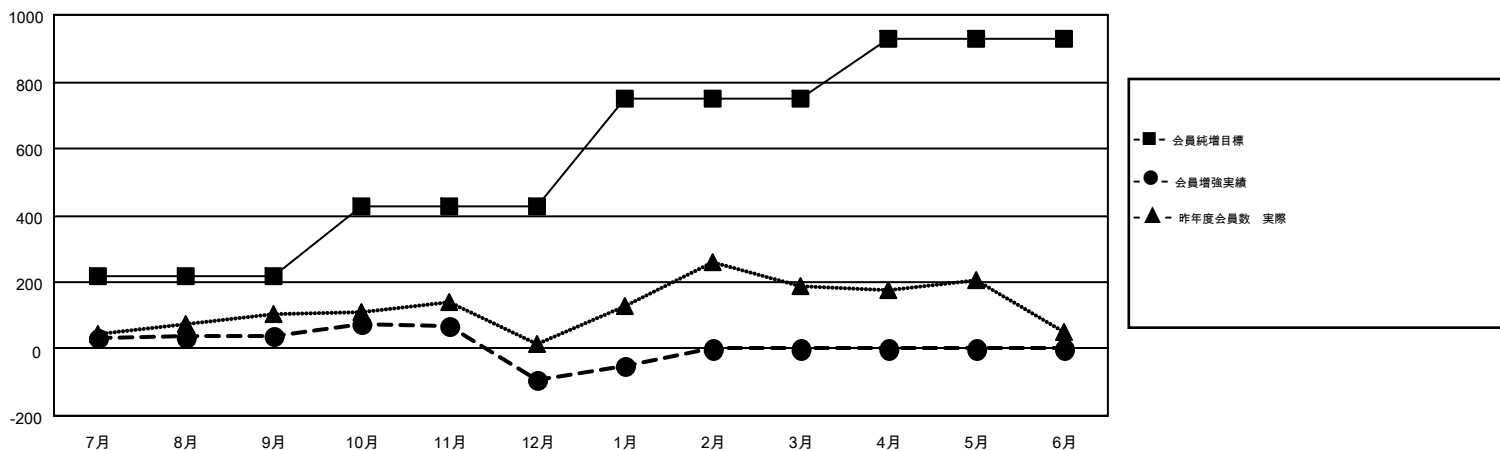

GMT MONTHLY MEMBERSHIP PROGRESS REPORT

Results as of: 1/31/2019

Multiple District 333

LOCATION: JAPAN

GMT: MASAYOSHI MARUYAMA, YASUHISA NAKAMURA

GMT会則地域 5

クラブ				名			
結果 : 2018-2019				結果 : 2018-2019			
四半期	新クラブ目標	新クラブ	解散クラブ	四半期	会員純増目標	会員増強実績	退会者(転籍を含む)実際
7月/8月/9月	0	0	1	7月/8月/9月	220	301	249
10月/11月/12月	3	0	0	10月/11月/12月	205	194	320
1月/2月/3月	3	0	0	1月/2月/3月	325	116	71
4月/5月/6月	2	0	0	4月/5月/6月	180	0	0

新クラブ目標及び実績累計

会員目標及び実績累計

解散クラブ: 1	226 CLUBS OF 386 一名以上の新会員を登録	<table style="width: 100%; border-collapse: collapse;"> <tr> <td style="text-align: left;">男女別</td> <td></td> </tr> <tr> <td style="text-align: left;">男性</td> <td style="text-align: right;">10,953 (72.60%)</td> </tr> <tr> <td style="text-align: left;">女性</td> <td style="text-align: right;">4,133 (27.40%)</td> </tr> </table>	男女別		男性	10,953 (72.60%)	女性	4,133 (27.40%)								
男女別																
男性	10,953 (72.60%)															
女性	4,133 (27.40%)															
<table style="width: 100%; border-collapse: collapse;"> <tr> <td style="text-align: left;">退会者</td> <td></td> </tr> <tr> <td style="text-align: left;">物故会員</td> <td style="text-align: right;">54</td> </tr> <tr> <td style="text-align: left;">クラブ解散</td> <td style="text-align: right;">10</td> </tr> <tr> <td style="text-align: left;">その他</td> <td style="text-align: right;">576</td> </tr> <tr> <td style="text-align: left;">合計</td> <td style="text-align: right;">640</td> </tr> </table>	退会者		物故会員	54	クラブ解散	10	その他	576	合計	640	会員累計データを見るには、ここをクリック	<table style="width: 100%; border-collapse: collapse;"> <tr> <td style="text-align: left;">世帯主/家族会員合計</td> <td style="text-align: right;">6,753</td> </tr> <tr> <td style="text-align: left;">国際会費半額の家族会員</td> <td style="text-align: right;">3,939</td> </tr> </table>	世帯主/家族会員合計	6,753	国際会費半額の家族会員	3,939
退会者																
物故会員	54															
クラブ解散	10															
その他	576															
合計	640															
世帯主/家族会員合計	6,753															
国際会費半額の家族会員	3,939															